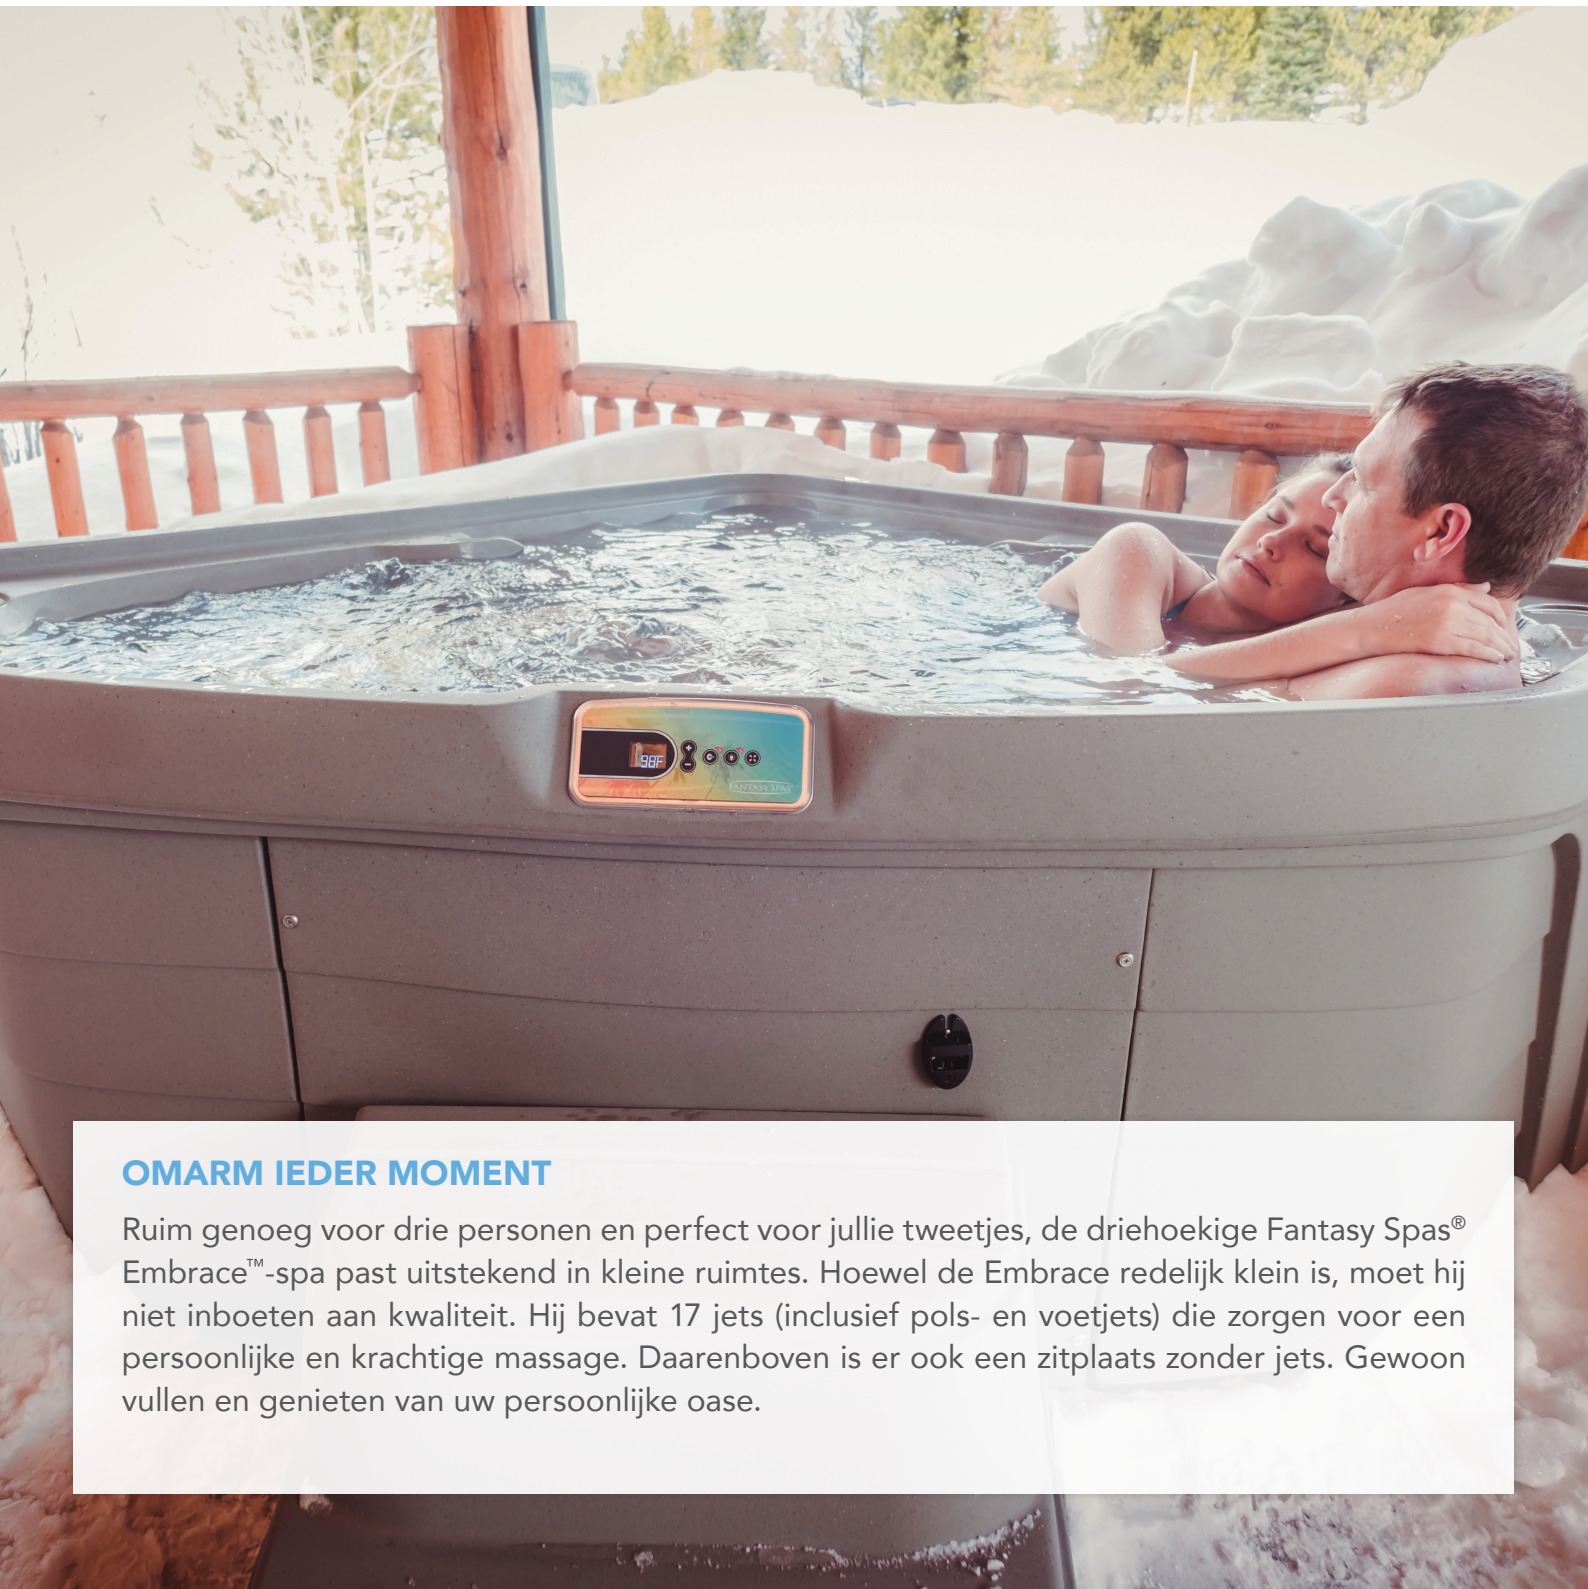

FANTASY SPAS®
EMBRACE™

FANTASY SPAS®

OMARM IEDER MOMENT

Ruim genoeg voor drie personen en perfect voor jullie tweetjes, de driehoekige Fantasy Spas® Embrace™-spa past uitstekend in kleine ruimtes. Hoewel de Embrace redelijk klein is, moet hij niet inboeten aan kwaliteit. Hij bevat 17 jets (inclusief pols- en voetjets) die zorgen voor een persoonlijke en krachtige massage. Daarenboven is er ook een zitplaats zonder jets. Gewoon vullen en genieten van uw persoonlijke oase.

FANTASY SPAS® EMBRACE™

FANTASY SPAS®

Embrace weergegeven in Sand

Embrace weergegeven in Sand

Capaciteit	2 volwassenen
Afmetingen	178 × 178 × 79 cm
Waterinhoud	700 liter
Leeg gewicht	135 kg
Aantal jets	17 jets
Waterornament	Waterval
Ozonsysteem	Kan geïnstalleerd worden op het ogenblik van de aankoop
Verwarming	2KW (230v)
Pomp	2.0 BPH met dubbele snelheid
Filtergrootte	4,5 m ²
Verlichting	LED-verlichting in meerdere kleuren
Elektrische configuratie	230v/13 amp, 50Hz
Kleuropties	Sand, Taupe
Kuip en omkasting	Roterend gegoten
Kleuropties voor de WeatherPro™ afdekking	Black
Accessoires (optioneel)	Afdekkingshefsysteem; Recht trapje; Cool Step™; Wifi-kit
Garantie	5 jaar op de structuur; 5 jaar op de kuip/het oppervlak; 2 jaar op onderdelen; 2 jaar tegen lekken van de leidingen